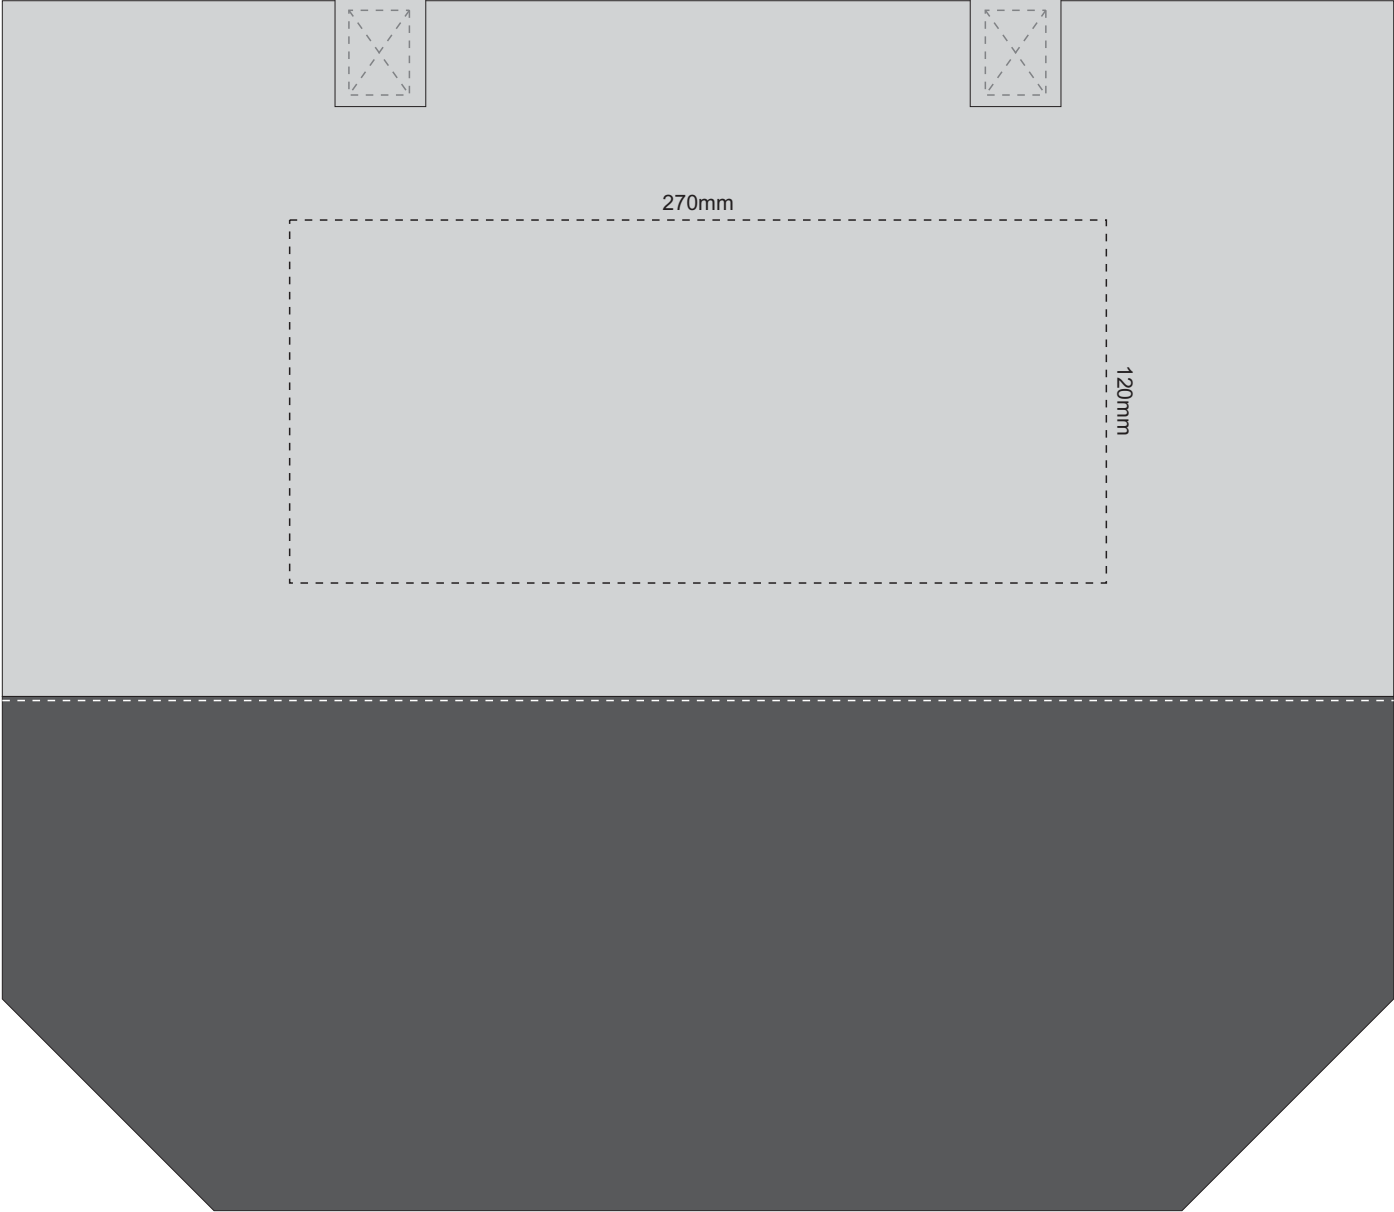

100% of Actual Size  
Screen Print

270mm

120mm

100% of Actual Size  
Colourflex Transfer

250mm

180mm

100% of Actual Size  
Embroidery

100mm

60mm