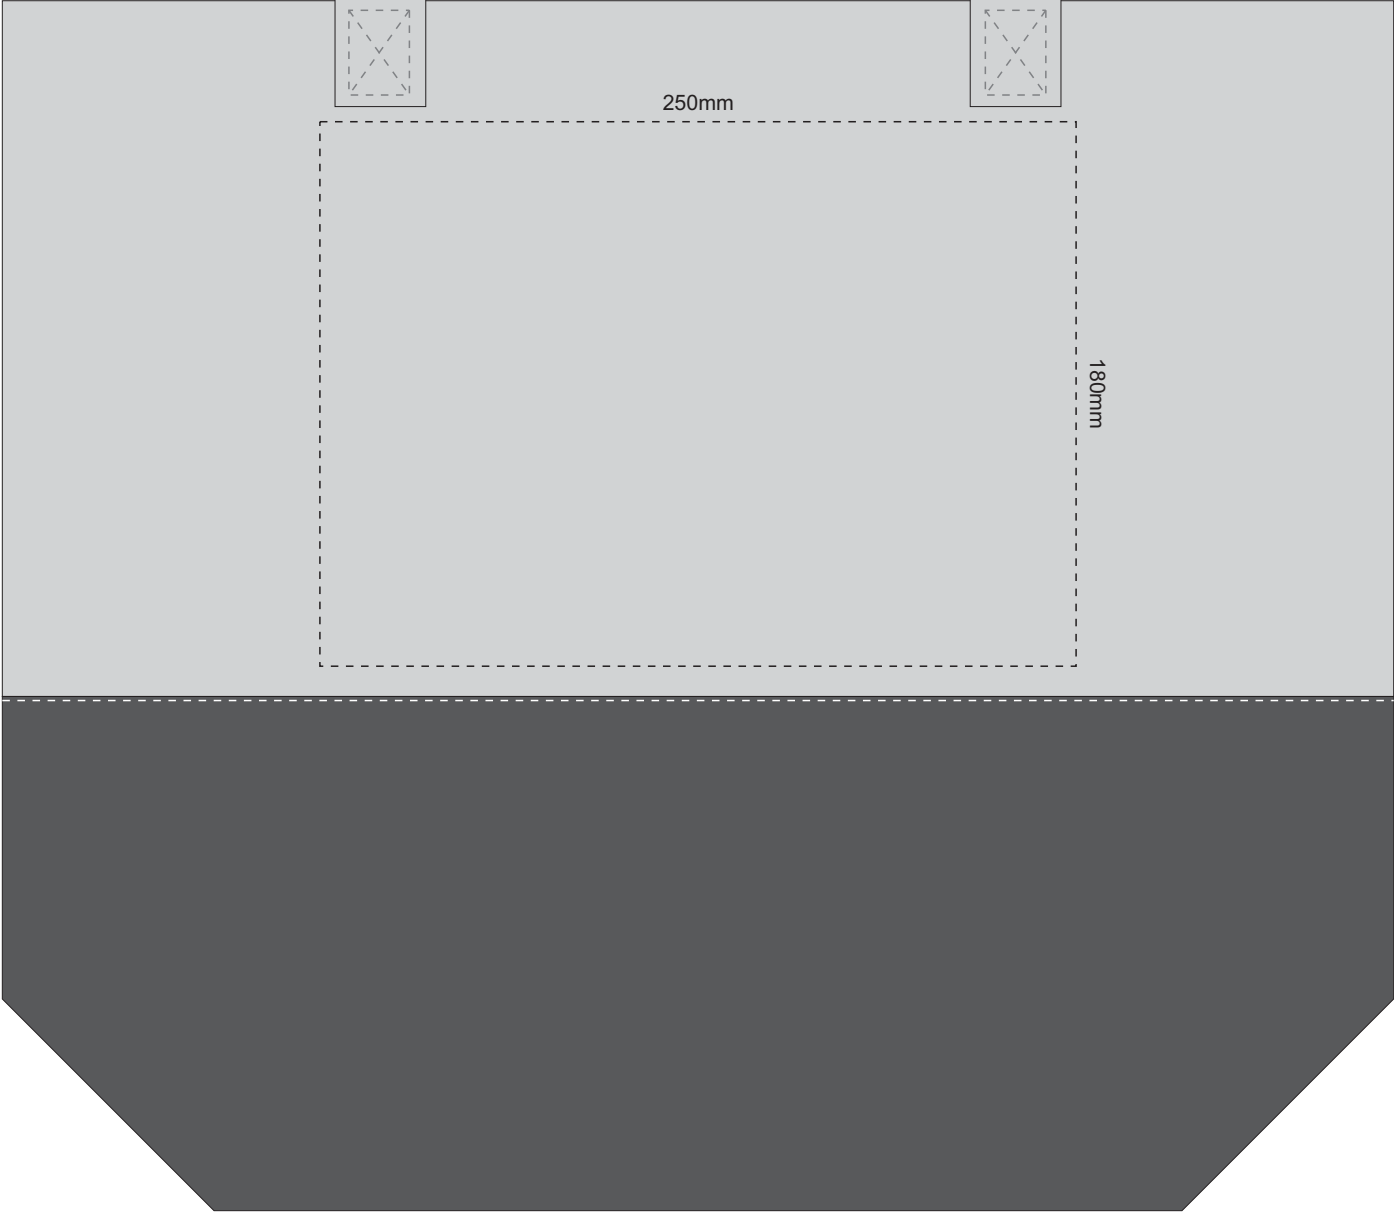

100% of Actual Size  
Screen Print

270mm

120mm

100% of Actual Size  
Colourflex Transfer

250mm

180mm

100% of Actual Size  
Embroidery

100mm

60mm